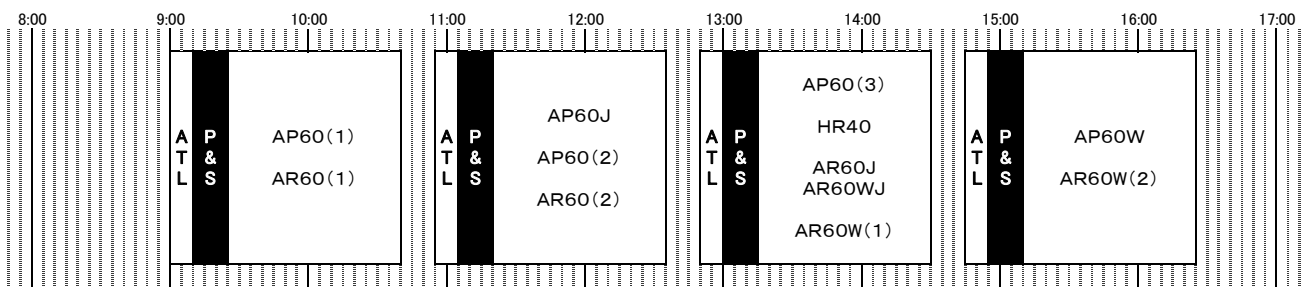

競 技 日 程

令和5年5月21日

役員集合 7:30

選手集合 8:30

競技開始 9:00

50m

10m